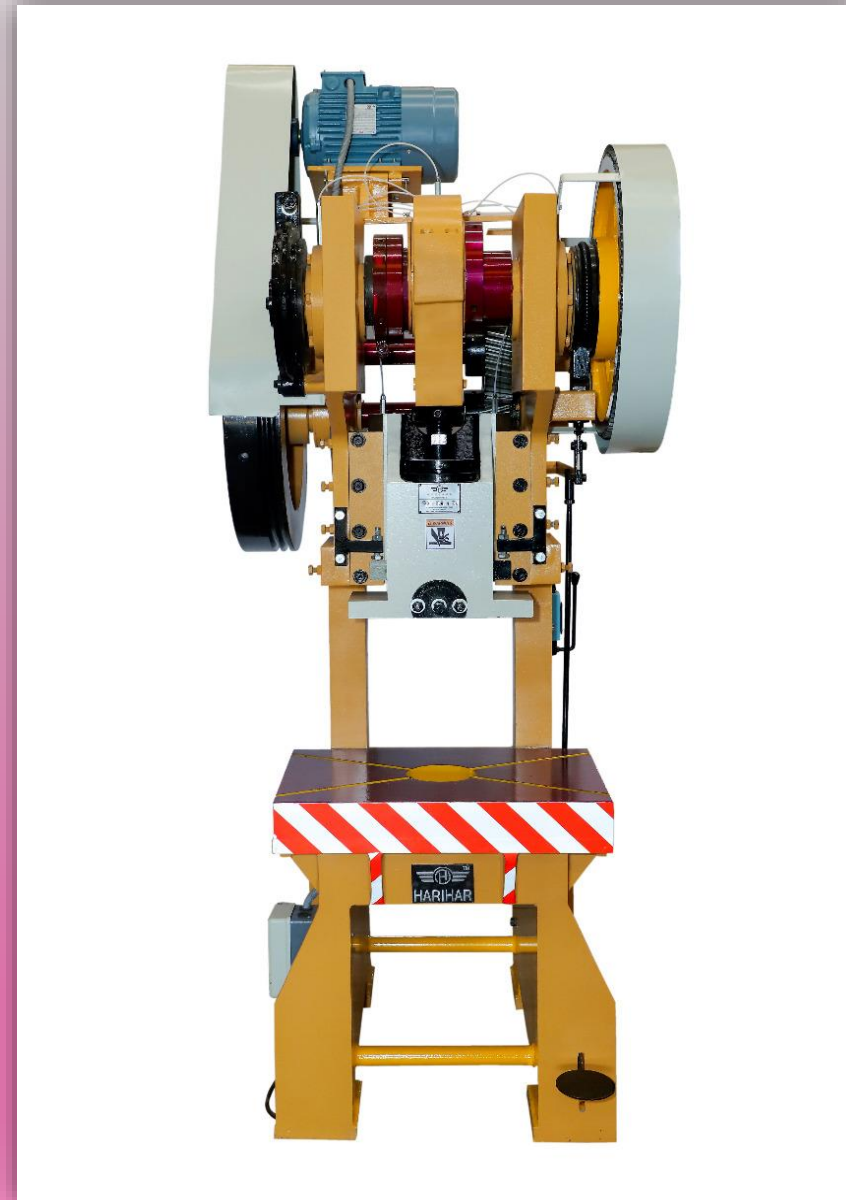

□ HARIHAR POWER PRESS CAPACITY AND PHOTOS.

❑ 5 TON C TYPE MECHANICAL POWER PRESS

5 Ton C type Power Press

Vivo V11Pro
AI Dual Camera

2019.07.11 09:00

□ 10 TON C
TYPE
MECHANICAL
POWER
PRESS

□ 20 TON C - TYPE
DOUBLE GEAR
MECHANICAL
POWER PRESS

- ❑ **30 TON C -
TYPE DOUBLE
GEAR
MECHANICAL
POWER PRESS**

□ 50 TON C
- TYPE
DOUBLE
GEAR
MECHNICA
-L POWER
PRESS

- ❑ **80 TON C -
TYPE
DOUBLE
GEAR
MECHNIC-
AL POWER
PRESS**

- ❑ 100 TON C-TYPE DOUBLE GEAR MECHANICAL POWER PRESS

- ❑ **FORNT SIDE 100 TON C - TYPE DOUBLE GEAR MECHANICAL POWER PRESS**

- ❑ **BACK SIDE
100 TON C -
TYPE DOUBLE
GEAR
MECHANICAL
POWER PRESS**

- 150 TON C
- TYPE
DOUBLE
GEAR
MECHNIC
- AL
POWER
PRESS

□ 200 TON C
- TYPE
DOUBLE
GEAR
MECHNICA
- L POWER
PRESS