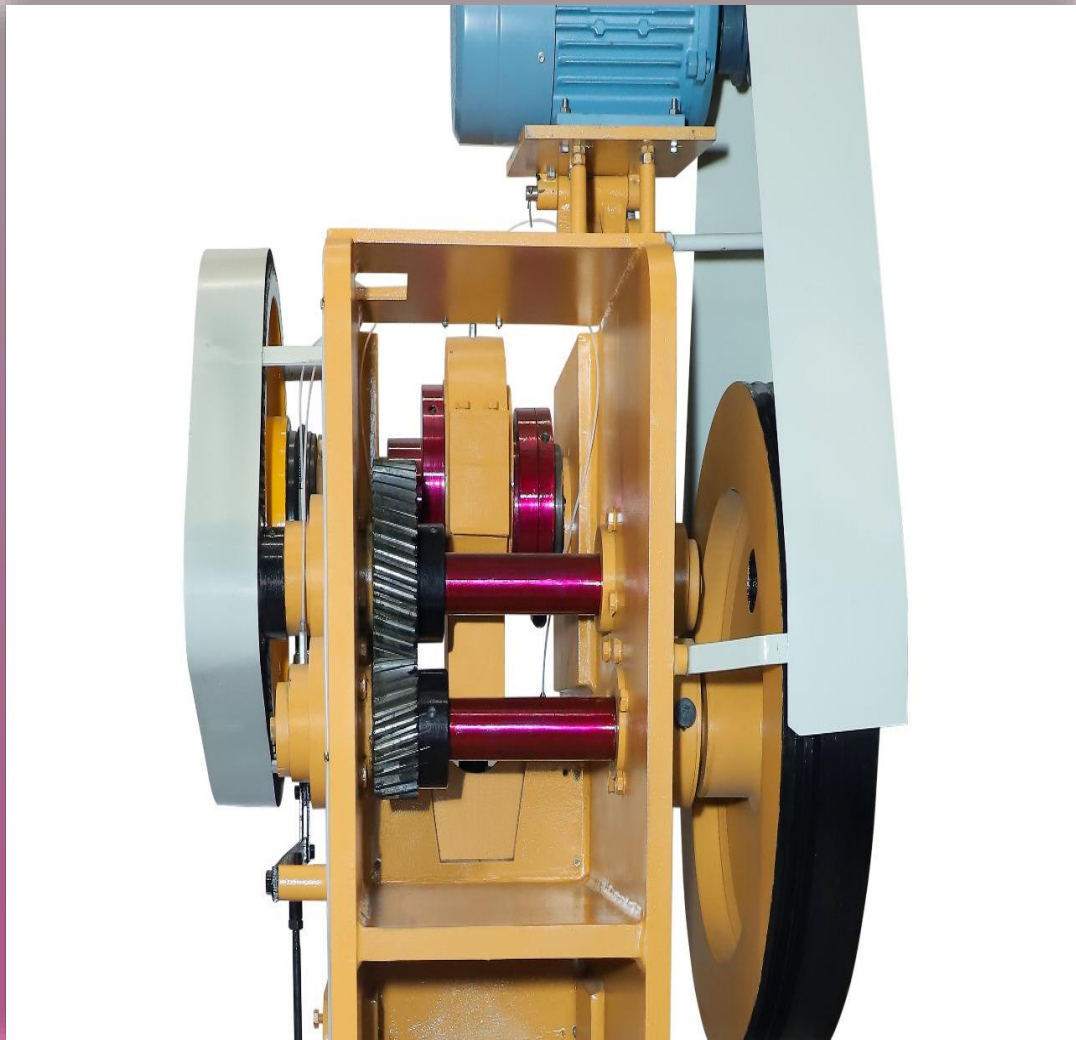

□ HARIHAR POWER PRESS CAPACITY AND PHOTOS.

❑ 5 TON C TYPE MECHANICAL POWER PRESS

5 Ton C type Power Press

Vivo V11Pro
AI Dual Camera

2019.07.11 09:00

□ 10 TON C
TYPE
MECHANICAL
POWER
PRESS

□ 20 TON C - TYPE
DOUBLE GEAR
MECHANICAL
POWER PRESS

- ❑ **30 TON C -
TYPE DOUBLE
GEAR
MECHANICAL
POWER PRESS**

□ 50 TON C
- TYPE
DOUBLE
GEAR
MECHNICA
-L POWER
PRESS

- ❑ **80 TON C -
TYPE
DOUBLE
GEAR
MECHNIC-
AL POWER
PRESS**

- ❑ 100 TON C-TYPE DOUBLE GEAR MECHANICAL POWER PRESS

- ❑ **FORNT SIDE 100 TON C - TYPE DOUBLE GEAR MECHANICAL POWER PRESS**

- ❑ **BACK SIDE
100 TON C -
TYPE DOUBLE
GEAR
MECHANICAL
POWER PRESS**

- 150 TON C
- TYPE
DOUBLE
GEAR
MECHNIC
- AL
POWER
PRESS

□ 200 TON C
- TYPE
DOUBLE
GEAR
MECHNICA
- L POWER
PRESS